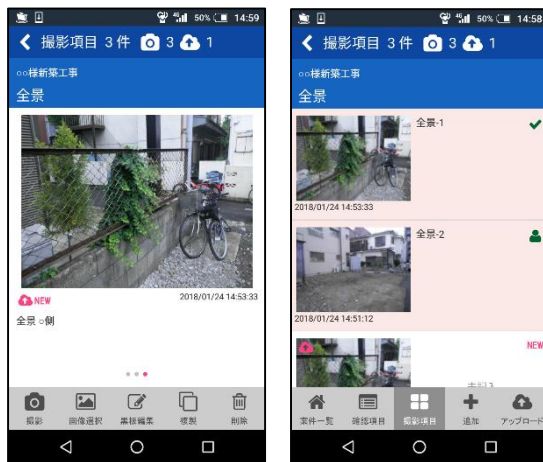

プレミアム会員の方必見!!  
写真を撮影するだけで、写真台帳を作成可能!!

地盤調査・工事向けスマートフォンアプリ

# 地優陣 写真アプリ

現場の働き方改革と  
品質向上を同時に実現!

- ◎ 直ぐに地優陣で確認可能
- ◎ 現場での作業軽減や撮影忘れの防止
- ◎ データの保全 (SD等の紛失、データ削除)

クラウド上に  
アップロード  
するだけ!!

担当: 鈴木まで

**GenbaSupport**  
株式会社現場サポート  
鹿児島市武1丁目35-4

TEL : 099-252-8761  
jiyu-jin@genbasupport.com